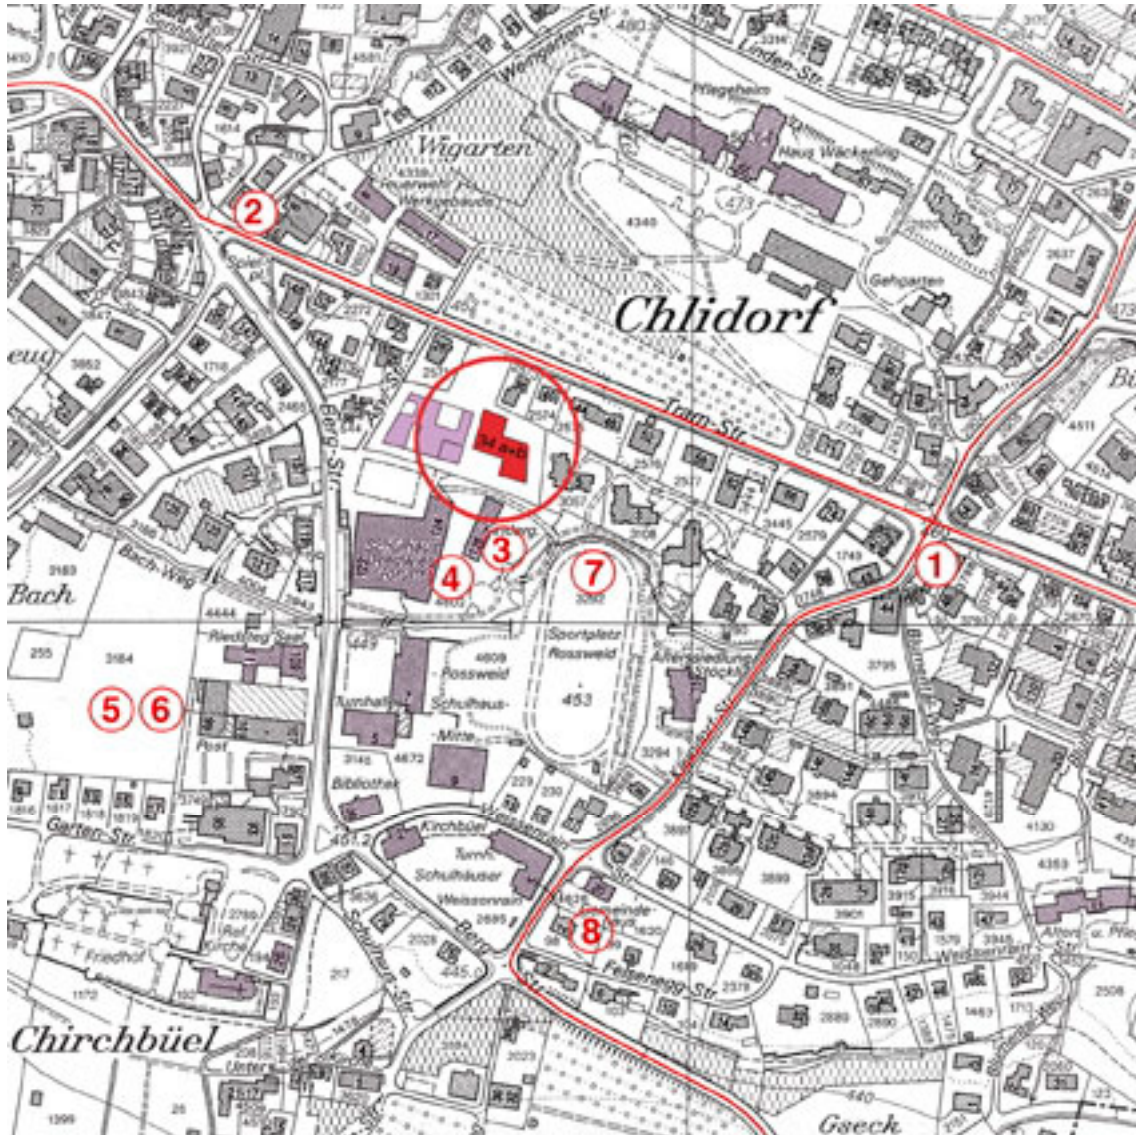

In der Hueb Lageplan

Legende:

- 1 Bus Nr. 931 alle 30 Min. zum Bahnhof Uetikon
- 2 Bus Nr. 920 / 925 alle 30 Min. zum Bahnhof Meilen
- 3 Kindergarten Riedwis
- 4 Schulhaus Riedwis
- 5 Läden (Coop / PAM)
- 6 Post
- 7 Sportanlagen
- 8 Gemeindeverwaltung